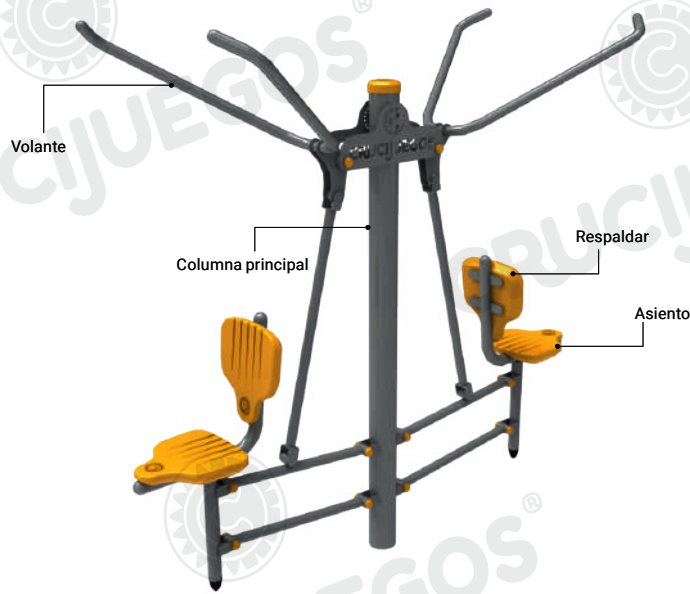

Componentes:

Área de seguridad

Los juegos requieren de un espacio mínimo para su uso. Este espacio comprende el volumen ocupado por el juego y además una serie de espacios que deben mantenerse libres de obstáculos para asegurar el libre desplazamiento y seguridad de los niños.

Instalación sobre base plana de hormigón, se recomienda H21, mínimo 15cm espesor. Se recomienda la utilización de baldosas de caucho antigolpes en el área de juego.

Las medidas de la platea mínima son las del área de seguridad.