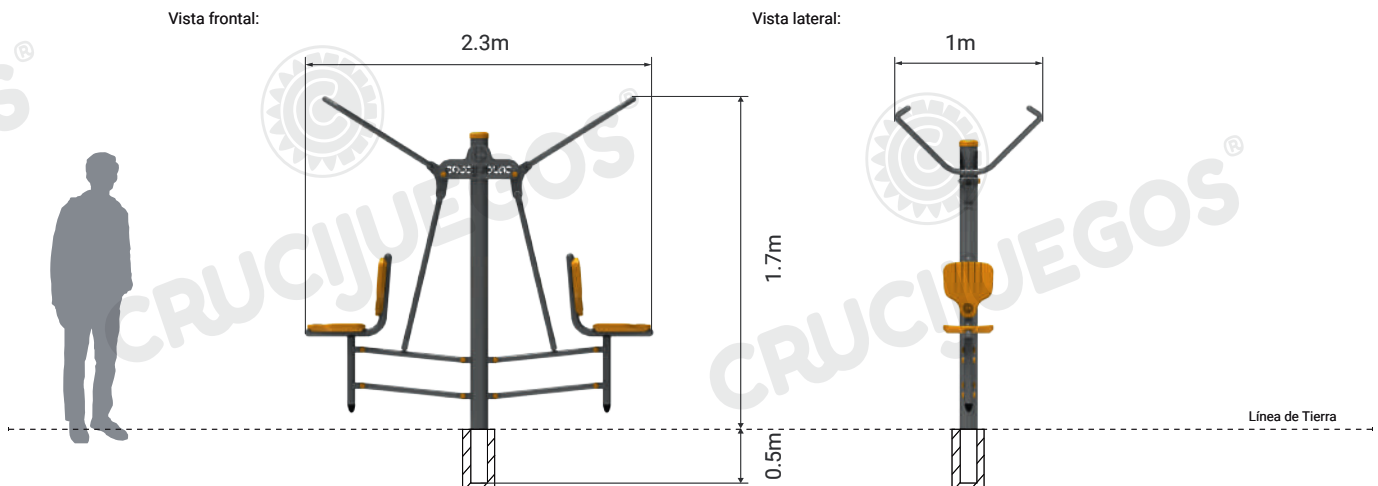

Para más información ingrese a www.insumos.crucijuegos.com