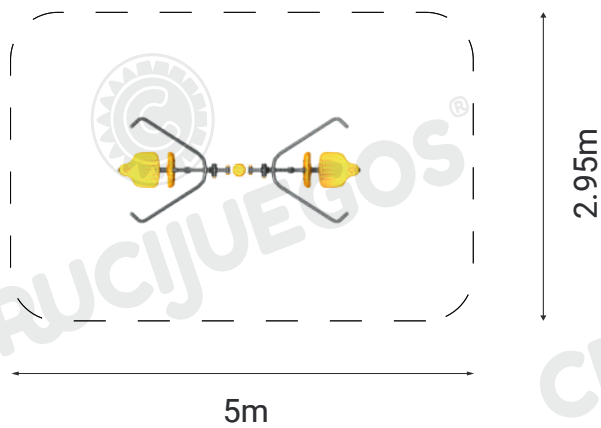

## Art. 13010 - Dorsalera doble

– CruciGym baja intensidad

Imagen referencial. Para más información ingrese a [www.insumos.crucijuegos.com](http://www.insumos.crucijuegos.com)

**Capacidad:** 2 personas

**Rango de edad:** 12 a 65 años

**Medidas generales:** 1.7m x 2.3m x 1m

**Área de seguridad:**  5m x 2.95m

**Peso:** 67kg

**Volumen:** 5.06m<sup>3</sup> (producto embalado)

**Tiempo de instalación:** 1 día

**Anclaje:** empotrado/amurado

### Características técnicas:

- **Caño Principal:** 4 1/2 pulgadas x 2 mm, terminación con tapa de plástico inyectado.
- **Caños secundarios:** 1"x1.6mm y 1 1/2"x2mm de espesor.
- **Asientos y respaldo:** piezas de plástico inyectado.
- **Placa de Crucijuegos:** chapa cortada y poliperforada mediante tecnología láser.
- **Rulemanes:** blindados de alta temperatura.
- **Bulonería:** anti-vandalica cabeza allen galvanizada.
- **Apoya pie:** construido en Fundicion de aluminio Reforzado
- Preparado para empotrar 50 cm.

**Instalación sobre base plana de hormigón, se recomienda H21, mínimo 15cm espesor. Se recomienda la utilización de baldosas de caucho antigolpes en el área de juego.**

Las medidas de la platea mínima son las del área de seguridad.